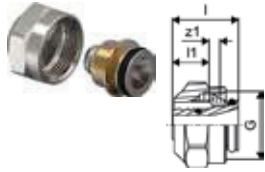

Uni-X

Uponor Uni-X schroefkoppeling MLC Begemac

- Schroefkoppeling, wartel en tule van messing
- Voor de aansluiting van Uponor meerlagenleidingen op Jaga onderblokken met M²4x1,5 draadaansluiting.
- Montage zonder ontbramen.

Item no.	omschrijving	l1 mm	l mm	M mm	z1 mm	LE	VPE	eenheid	Prijs/ eenheid
1058096	16-M ² 4	13	23,2	24	3,8	25	1	st.	9,21

Uponor Uni-X schroefkoppeling MLC NL

- Schroefkoppeling, wartel en tule van messing
- Voor de aansluiting van Uponor Uni Pipe PLUS en MLC meerlagenleidingen op VSH en Bonfix onderblokken met 15/22 mm buitendraad.
- Montage zonder ontbramen.

Item no.	omschrijving	G "	l1 mm	l mm	z1 mm	LE	VPE	eenheid	Prijs/ eenheid
1048100	14-15mm G ½		14	22,5	2,4	25	1	st.	7,15
1048101	16-15mm G ½		14	22,5	2,2	25	1	st.	7,64
1089724	20-15mm G ½		14	22,5	2,4	25	1	st.	10,66
1048103	20-22mm W 1 1/8		15,1	24,9	2,6	25	1	st.	10,66
1048104	25-22mm W 1 1/8		15,1	27	2,7	25	1	st.	11,44

Uponor Uni-X S-press adapter Euroconus

- Materiaal: messing vertind
- Met vaste pershuls, persaanslag, persmarkering, kleurcodering en testveiligheid
- Persen zonder ontbramen
- Losse schroefconnector voor Euroconus
- Schroefdraad volgens EN ISO 228-1