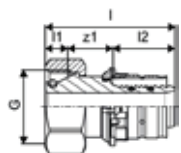

Item no.	omschrijving	l1 mm	l mm	M mm	z1 mm	LE	VPE	eenheid	Prijs/ eenheid
1058096	16-M ² 4	13	23,2	24	3,8	25	1	st.	9,21

Uponor Uni-X schroefkoppeling MLC NL

- Schroefkoppeling, wartel en tule van messing
- Voor de aansluiting van Uponor Uni Pipe PLUS en MLC meerlagenleidingen op VSH en Bonfix onderblokken met 15/22 mm buitendraad.
- Montage zonder ontbramen.

Item no.	omschrijving	G "	l1 mm	l mm	z1 mm	LE	VPE	eenheid	Prijs/ eenheid
1048100	14-15mm G ½		14	22,5	2,4	25	1	st.	7,15
1048101	16-15mm G ½		14	22,5	2,2	25	1	st.	7,64
1089724	20-15mm G ½		14	22,5	2,4	25	1	st.	10,66
1048103	20-22mm W 1 1/8		15,1	24,9	2,6	25	1	st.	10,66
1048104	25-22mm W 1 1/8		15,1	27	2,7	25	1	st.	11,44

Item no.	In/Out	omschrijving	G "	l1 mm	l2 mm	l mm	z1 mm	LE	VPE	eenheid	Prijs/ eenheid
1087281	12.26	20-G¾"FT Euro	0,75	8,1	22,3	46,5	16,1	60	15	st.	22,28