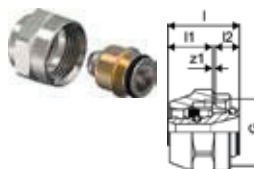

## Uponor Uni-C blindkap binnendraad S/SH PL

- Materiaal: gecoat messing
- Inclusief afdichting voor verdeler S

Item no.	omschrijving	G "	l mm	z1 mm	LE	VPE	eenheid	Prijs/ eenheid
<b>1014120</b>	G1/2"FT	1/2	9,7	5	80	20	st.	4,21

## Uponor Uni-X Eindkap verdeler met vlakke pakking L

- Gemaakt van gecoat messing

Item no.	omschrijving	Rp "	LE	VPE	eenheid	Prijs/ eenheid
<b>1002276</b>	G1"FT	1	20	10	st.	7,88

## Uponor Uni-C schroefkoppeling MLC

- Schroefkoppeling, wartel en tule van messing
- Voor de aansluiting van Uponor Uni Pipe PLUS en MLC meerlagenleidingen op verdelers (bijvoorbeeld Uponor verdeler S).
- Binnendraad 1/2" volgens EN ISO 228-1
- Montage zonder ontbramen

## Uponor Uni-C dubbele nippel MLC

- Materiaal: messing vertind
- Buitendraad volgens DIN EN ISO 228-1

Item no.	omschrijving	G "	G1 "	l mm	z1 mm	LE	VPE	eenheid	Prijs/ eenheid
<b>1013894</b>	1/2"MT-1/2"MT	1/2	1/2	29	6	160	40	st.	2,14