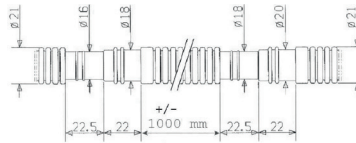

Soepele condensafvoerleidingen

INOAC soepele drainpipe - dubbelgelaagd

- ▶ UV-resistent
- ▶ kleur: ivoor
- ▶ verdeling per lopende meter
- ▶ 1 type voor zowel Ø16 en Ø18 mm
- ▶ voor afvoer van condenswater tot max. 50°C

art. nr.	OEM	type	m/rol
CIN-9930-000	ADP-0014	Ø16 en Ø18	50

Alixo soepele drainpipe - standaard

- ▶ UV-resistent LDPE
- ▶ kleur: wit
- ▶ verdeling per lopende meter
- ▶ 1 type voor zowel Ø16, Ø18 en Ø20 mm
- ▶ voor afvoer van condenswater tot max. 50°C

art. nr.	type	m/rol
ALX-2200-000	Ø16, Ø18 en Ø20	50

Alixo Y-afloopverbinding voor ALX-2200

- ▶ UV-resistent
- ▶ kleur: wit
- ▶ voor verbinding van meerdere soepele drainpipes ALX-2200 in geval van multisplits

Alixo Y-afloopverbinding voor ALX-2230/2250

- ▶ kleur: transparant
- ▶ voor verbinding van meerdere soepele drainpipes ALX-2230 of ALX-2250 in geval van multisplits

art. nr.	A	B	C	st/doos
ALX-2301-000	115	Ø16 Ø18 Ø20	Ø16 Ø18 Ø20	20